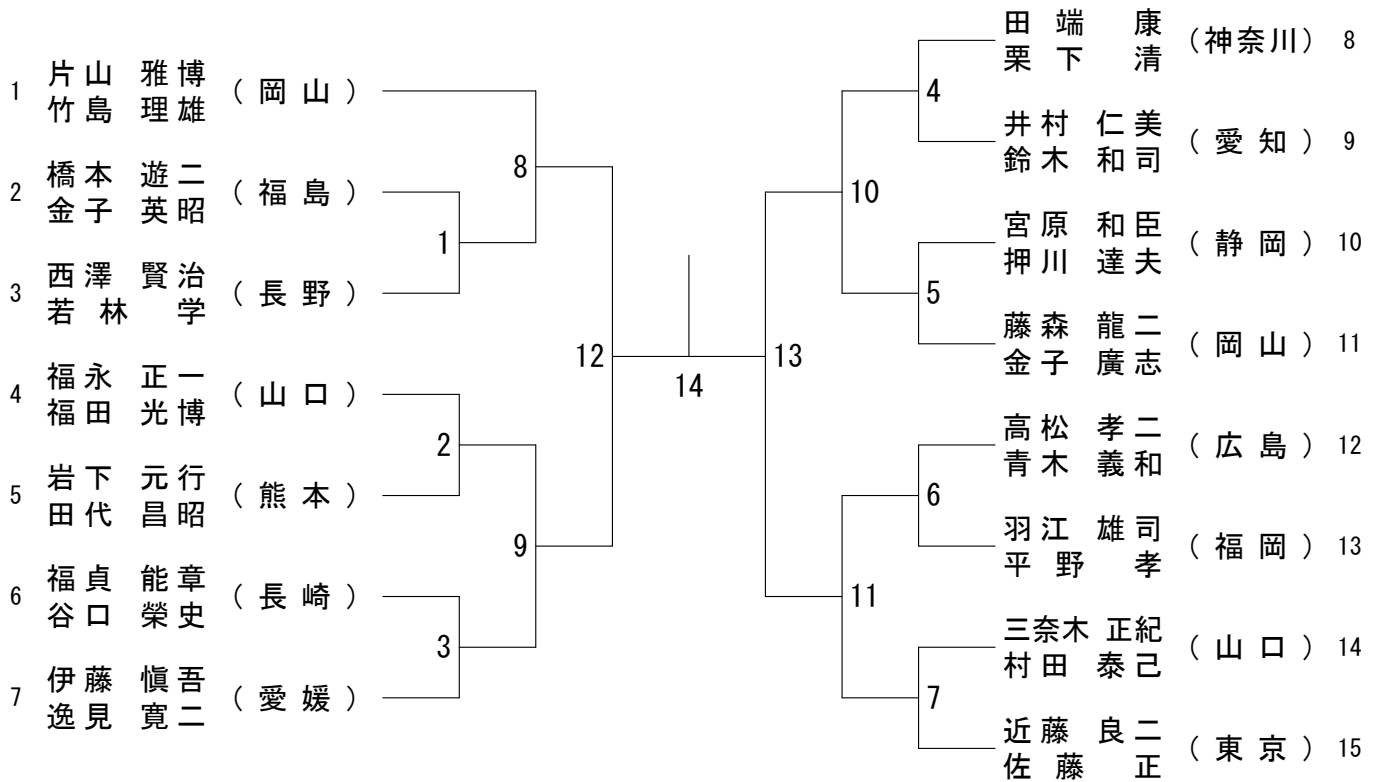

一般男子複 (MD)

一般女子単 (WS)

一般女子複 (WD)

男子30歳以上単 (30MS)

男子40歳以上単 (40MS)

男子40歳以上複 (40MD)

男子50歳以上単 (50MS)

男子60歳以上単 (60MS)

男子65歳以上単 (65MS)

男子70歳以上単 (70MS)

男子60歳以上複 (60MD)

男子65歳以上複 (65MD)

男子70歳以上複 (70MD)

女子30歳以上単 (3 OWS)

女子40歳以上単 (4 OWS)

女子50歳以上単 (5 OWS)