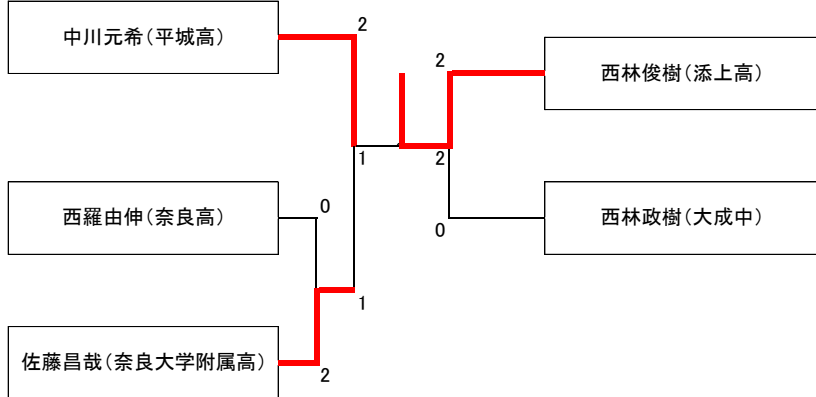

男子D

男子S

女子D

女子S

第34回全日本ジュニア選手権大会(ジュニアの部) 奈良県予選

男子ダブルス

BD1	佐藤昌哉・花田啓太 (奈良大学附属高)	2	$\begin{bmatrix} 21 & - & 15 \\ 21 & - & 17 \end{bmatrix}$	0	西林俊樹・端岡丈 (添上高)
-----	------------------------	---	--	---	-------------------