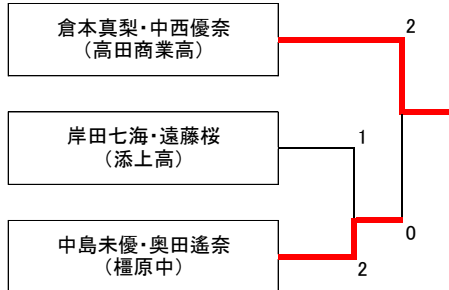

男子D

男子S

女子D

女子S

第34回全日本ジュニア選手権大会(ジュニアの部) 奈良県予選

男子ダブルス

BD1	佐藤昌哉・花田啓太 (奈良大学附属高)	2	$\begin{bmatrix} 21 & - & 15 \\ 21 & - & 17 \end{bmatrix}$	0	西林俊樹・端岡丈 (添上高)
-----	------------------------	---	--	---	-------------------

男子シングルス

BS1	佐藤昌哉 (奈良大学附属高)	2	$\begin{bmatrix} 21 & - & 12 \\ 21 & - & 15 \end{bmatrix}$	0	西羅由伸 (奈良高)
BS2	中川元希 (平城高)	2	$\begin{bmatrix} 12 & - & 21 \\ 21 & - & 14 \\ 21 & - & 12 \end{bmatrix}$	1	佐藤昌哉 (奈良大学附属高)
BS3	西林俊樹 (添上高)	2	$\begin{bmatrix} 21 & - & 10 \\ 21 & - & 19 \end{bmatrix}$	0	西林政樹 (大成中)
BS4	西林俊樹 (添上高)	2	$\begin{bmatrix} 21 & - & 15 \\ 21 & - & 23 \\ 21 & - & 16 \end{bmatrix}$	1	中川元希 (平城高)