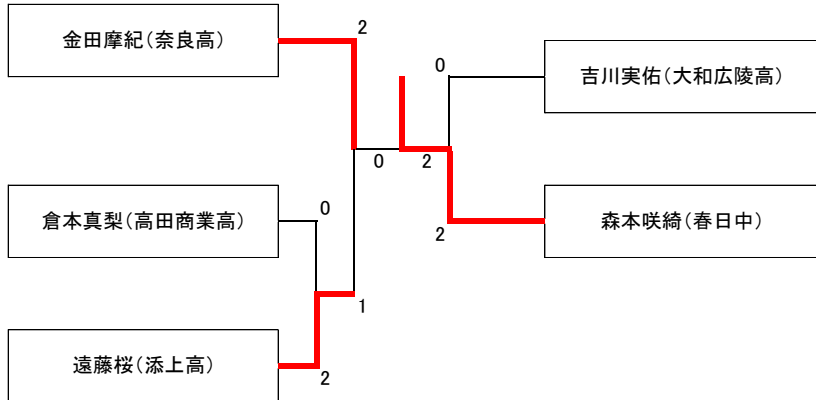

男子D

男子S

女子D

女子S

第34回全日本ジュニア選手権大会(ジュニアの部) 奈良県予選

男子ダブルス

BD1	佐藤昌哉・花田啓太 (奈良大学附属高)	2	$\begin{bmatrix} 21 & - & 15 \\ 21 & - & 17 \end{bmatrix}$	0	西林俊樹・端岡丈 (添上高)
-----	------------------------	---	--	---	-------------------