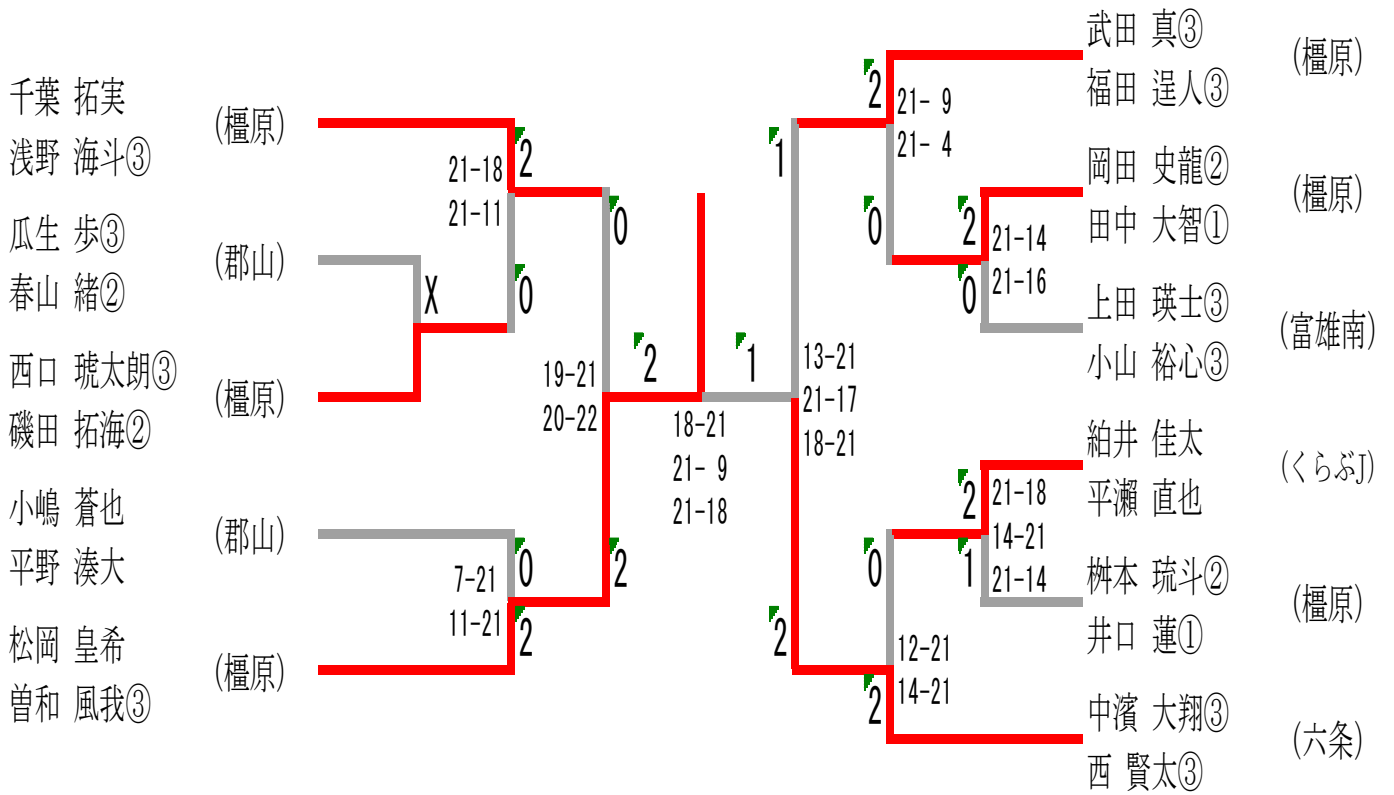

6年男子ダブルス Bブロック	甲村 仲	小松 芳野	佐渡 古川	大西 溝口	勝-敗	順位
甲村 飛龍 仲 祥汰 (當麻)		○ 21-18 21-13	○ 21-16 21-13	○ 21- 9 21- 5	3-0	1
小松 隼 芳野 秀真⑤ (六条)	× 18-21 13-21		○ 17-21 21-11 21-15	○ 21- 6 21- 7	2-1	2
佐渡 真介 古川 翔真⑤ (橿原)	× 16-21 13-21	× 21-17 11-21 15-21		○ 21- 8 21- 8	1-2	3
大西 諄弥 溝口 凱仁 (郡山)	× 9-21 5-21	× 6-21 7-21	× 8-21 8-21		0-3	4

ダブルスの部

2018.7.22 田原本町立体育館

5年男子ダブルス

5年男子ダブルス	熊木 茅早	福田 福富	金本 弓手	瀬戸山 中島	勝-敗	順位
熊木 優羽 茅早 智己 (鴻ノ池)		○ 21-13 21-12	○ 21-16 21- 7	○ 21- 6 21- 6	3-0	1
福田 大翔 福富 翔太 (檀原)	× 13-21 12-21		○ 21-13 21-17	○ 21- 1 21-10	2-1	2
金本 幸樹 弓手 兜生 (當麻)	× 16-21 7-21	× 13-21 17-21		○ 21- 7 21-10	1-2	3
瀬戸山 千翔 中島 暖人 (郡山)	× 6-21 6-21	× 1-21 10-21	× 7-21 10-21		0-3	4

第27回全国小学生バドミントン選手権大会 (奈良予選会)

ダブルスの部

2018.7.22 田原本町立体育館

4年男子ダブルス

3位決定戦

第27回全国小学生バドミントン選手権大会 (奈良予選会)

ダブルスの部

2018.7.22 田原本町立体育館

6年女子ダブルス

3位決定戦

第27回全国小学生バドミントン選手権大会 (奈良予選会)

ダブルスの部

2018.7.22 田原本町立体育館

5年女子ダブルス

3位決定戦

第27回全国小学生バドミントン選手権大会 (奈良予選会)