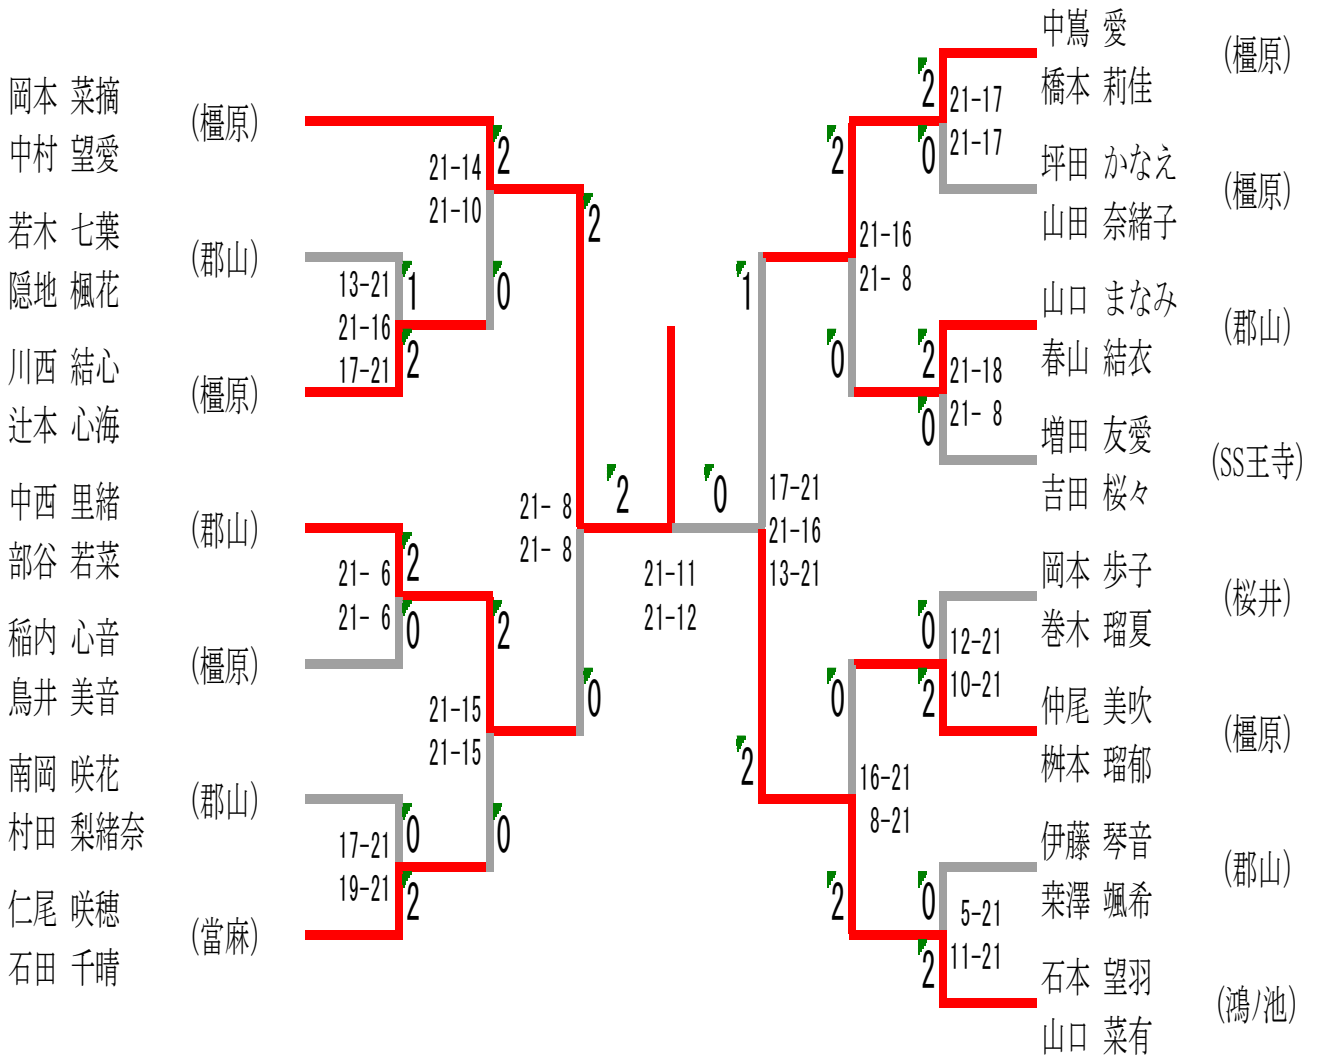

6年男子ダブルス Bブロック	甲村 仲	小松 芳野	佐渡 古川	大西 溝口	勝-敗	順位
甲村 飛龍 仲 祥汰 (當麻)		○ 21-18 21-13	○ 21-16 21-13	○ 21- 9 21- 5	3-0	1
小松 隼 芳野 秀真⑤ (六条)	× 18-21 13-21		○ 17-21 21-11 21-15	○ 21- 6 21- 7	2-1	2
佐渡 真介 古川 翔真⑤ (橿原)	× 16-21 13-21	× 21-17 11-21 15-21		○ 21- 8 21- 8	1-2	3
大西 諄弥 溝口 凱仁 (郡山)	× 9-21 5-21	× 6-21 7-21	× 8-21 8-21		0-3	4

ダブルスの部

2018.7.22 田原本町立体育館

5年男子ダブルス

5年男子ダブルス	熊木 茅早	福田 福富	金本 弓手	瀬戸山 中島	勝-敗	順位
熊木 優羽 茅早 智己 (鴻ノ池)		○ 21-13 21-12	○ 21-16 21- 7	○ 21- 6 21- 6	3-0	1
福田 大翔 福富 翔太 (檀原)	× 13-21 12-21		○ 21-13 21-17	○ 21- 1 21-10	2-1	2
金本 幸樹 弓手 兜生 (當麻)	× 16-21 7-21	× 13-21 17-21		○ 21- 7 21-10	1-2	3
瀬戸山 千翔 中島 暖人 (郡山)	× 6-21 6-21	× 1-21 10-21	× 7-21 10-21		0-3	4

6年女子ダブルス

3位決定戦

第27回全国小学生バドミントン選手権大会 (奈良予選会)

ダブルスの部

2018.7.22 田原本町立体育館

5年女子ダブルス

3位決定戦

第27回全国小学生バドミントン選手権大会 (奈良予選会)

ダブルスの部

2018.7.22 田原本町立体育館

4年女子ダブルス

3位決定戦

第27回全国小学生バドミントン選手権大会 (奈良予選会)

ダブルスの部

2018.7.22 田原本町立体育館

ブロック予選会出場者