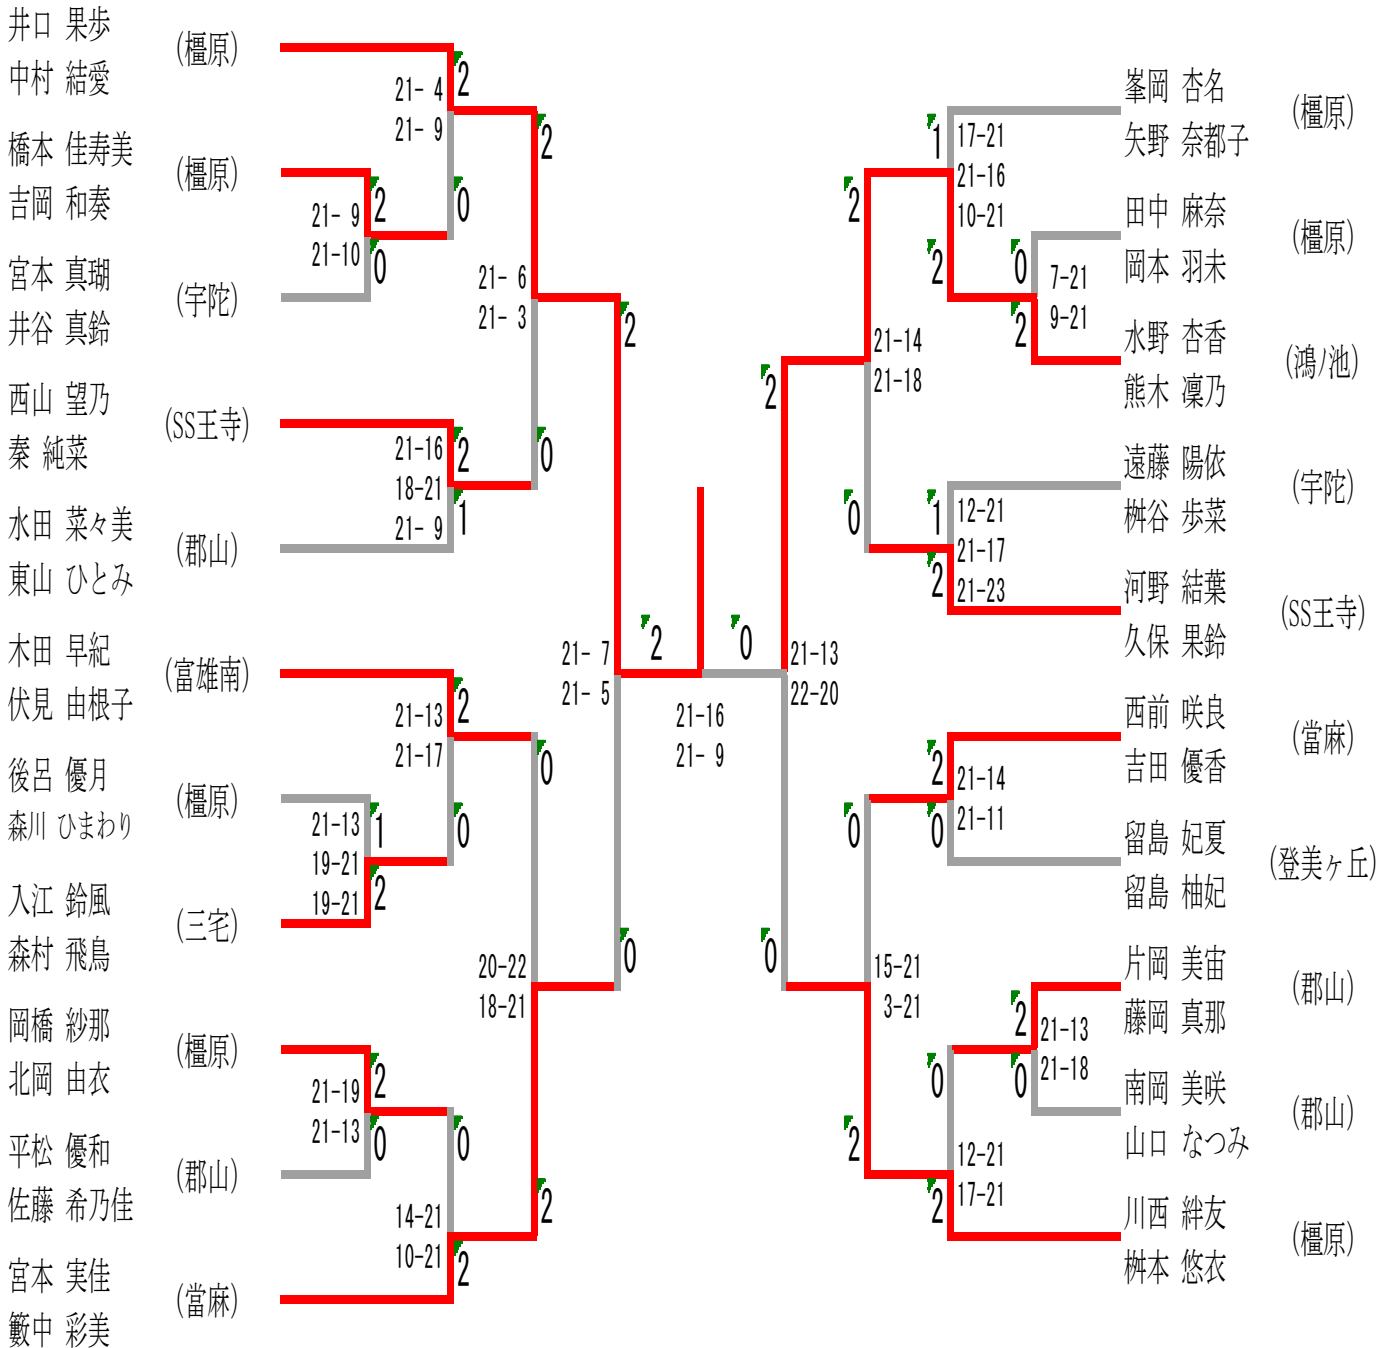

6年男子ダブルス Bブロック	甲村 仲	小松 芳野	佐渡 古川	大西 溝口	勝-敗	順位
甲村 飛龍 仲 祥汰 (當麻)		○ 21-18 21-13	○ 21-16 21-13	○ 21- 9 21- 5	3-0	1
小松 隼 芳野 秀真⑤ (六条)	× 18-21 13-21		○ 17-21 21-11 21-15	○ 21- 6 21- 7	2-1	2
佐渡 真介 古川 翔真⑤ (橿原)	× 16-21 13-21	× 21-17 11-21 15-21		○ 21- 8 21- 8	1-2	3
大西 諄弥 溝口 凱仁 (郡山)	× 9-21 5-21	× 6-21 7-21	× 8-21 8-21		0-3	4

ダブルスの部

2018.7.22 田原本町立体育館

5年男子ダブルス

5年男子ダブルス	熊木 茅早	福田 福富	金本 弓手	瀬戸山 中島	勝-敗	順位
熊木 優羽 茅早 智己 (鴻ノ池)		○ 21-13 21-12	○ 21-16 21- 7	○ 21- 6 21- 6	3-0	1
福田 大翔 福富 翔太 (檀原)	× 13-21 12-21		○ 21-13 21-17	○ 21- 1 21-10	2-1	2
金本 幸樹 弓手 兜生 (當麻)	× 16-21 7-21	× 13-21 17-21		○ 21- 7 21-10	1-2	3
瀬戸山 千翔 中島 暖人 (郡山)	× 6-21 6-21	× 1-21 10-21	× 7-21 10-21		0-3	4

6年女子ダブルス

3位決定戦

第27回全国小学生バドミントン選手権大会 (奈良予選会)

ダブルスの部

2018.7.22 田原本町立体育館

5年女子ダブルス

3位決定戦

第27回全国小学生バドミントン選手権大会 (奈良予選会)

ダブルスの部

2018.7.22 田原本町立体育館

4年女子ダブルス

3位決定戦

第27回全国小学生バドミントン選手権大会 (奈良予選会)

ダブルスの部

2018.7.22 田原本町立体育館

ブロック予選会出場者