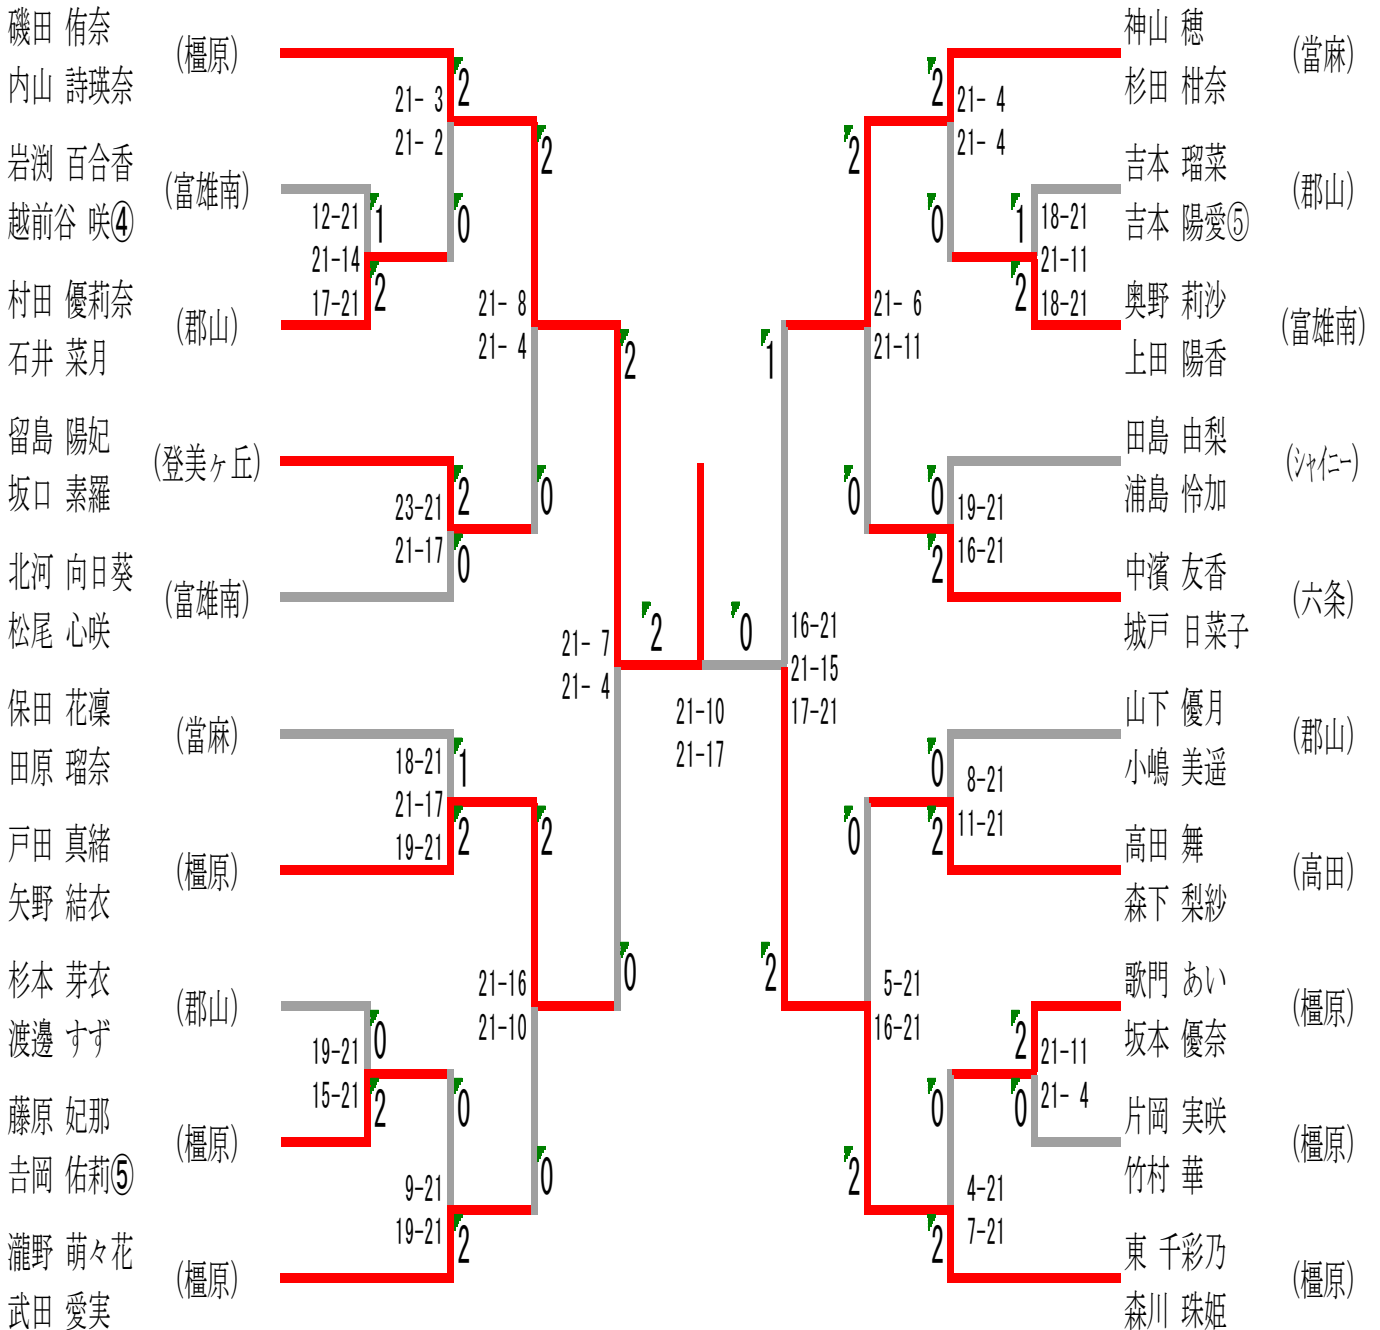

6年男子ダブルス Bブロック	甲村 仲	小松 芳野	佐渡 古川	大西 溝口	勝-敗	順位
甲村 飛龍 仲 祥汰 (當麻)		○ 21-18 21-13	○ 21-16 21-13	○ 21- 9 21- 5	3-0	1
小松 隼 芳野 秀真⑤ (六条)	× 18-21 13-21		○ 17-21 21-11 21-15	○ 21- 6 21- 7	2-1	2
佐渡 真介 古川 翔真⑤ (橿原)	× 16-21 13-21	× 21-17 11-21 15-21		○ 21- 8 21- 8	1-2	3
大西 諄弥 溝口 凱仁 (郡山)	× 9-21 5-21	× 6-21 7-21	× 8-21 8-21		0-3	4

ダブルスの部

2018.7.22 田原本町立体育館

5年男子ダブルス

5年男子ダブルス	熊木 茅早	福田 福富	金本 弓手	瀬戸山 中島	勝-敗	順位
熊木 優羽 茅早 智己 (鴻ノ池)		○ 21-13 21-12	○ 21-16 21- 7	○ 21- 6 21- 6	3-0	1
福田 大翔 福富 翔太 (檀原)	× 13-21 12-21		○ 21-13 21-17	○ 21- 1 21-10	2-1	2
金本 幸樹 弓手 兜生 (當麻)	× 16-21 7-21	× 13-21 17-21		○ 21- 7 21-10	1-2	3
瀬戸山 千翔 中島 暖人 (郡山)	× 6-21 6-21	× 1-21 10-21	× 7-21 10-21		0-3	4

第27回全国小学生バドミントン選手権大会 (奈良予選会)

ダブルスの部

2018.7.22 田原本町立体育館

4年男子ダブルス

3位決定戦

第27回全国小学生バドミントン選手権大会 (奈良予選会)

ダブルスの部

2018.7.22 田原本町立体育館

6年女子ダブルス

3位決定戦

第27回全国小学生バドミントン選手権大会 (奈良予選会)

ダブルスの部

2018.7.22 田原本町立体育館

5年女子ダブルス

3位決定戦

第27回全国小学生バドミントン選手権大会 (奈良予選会)