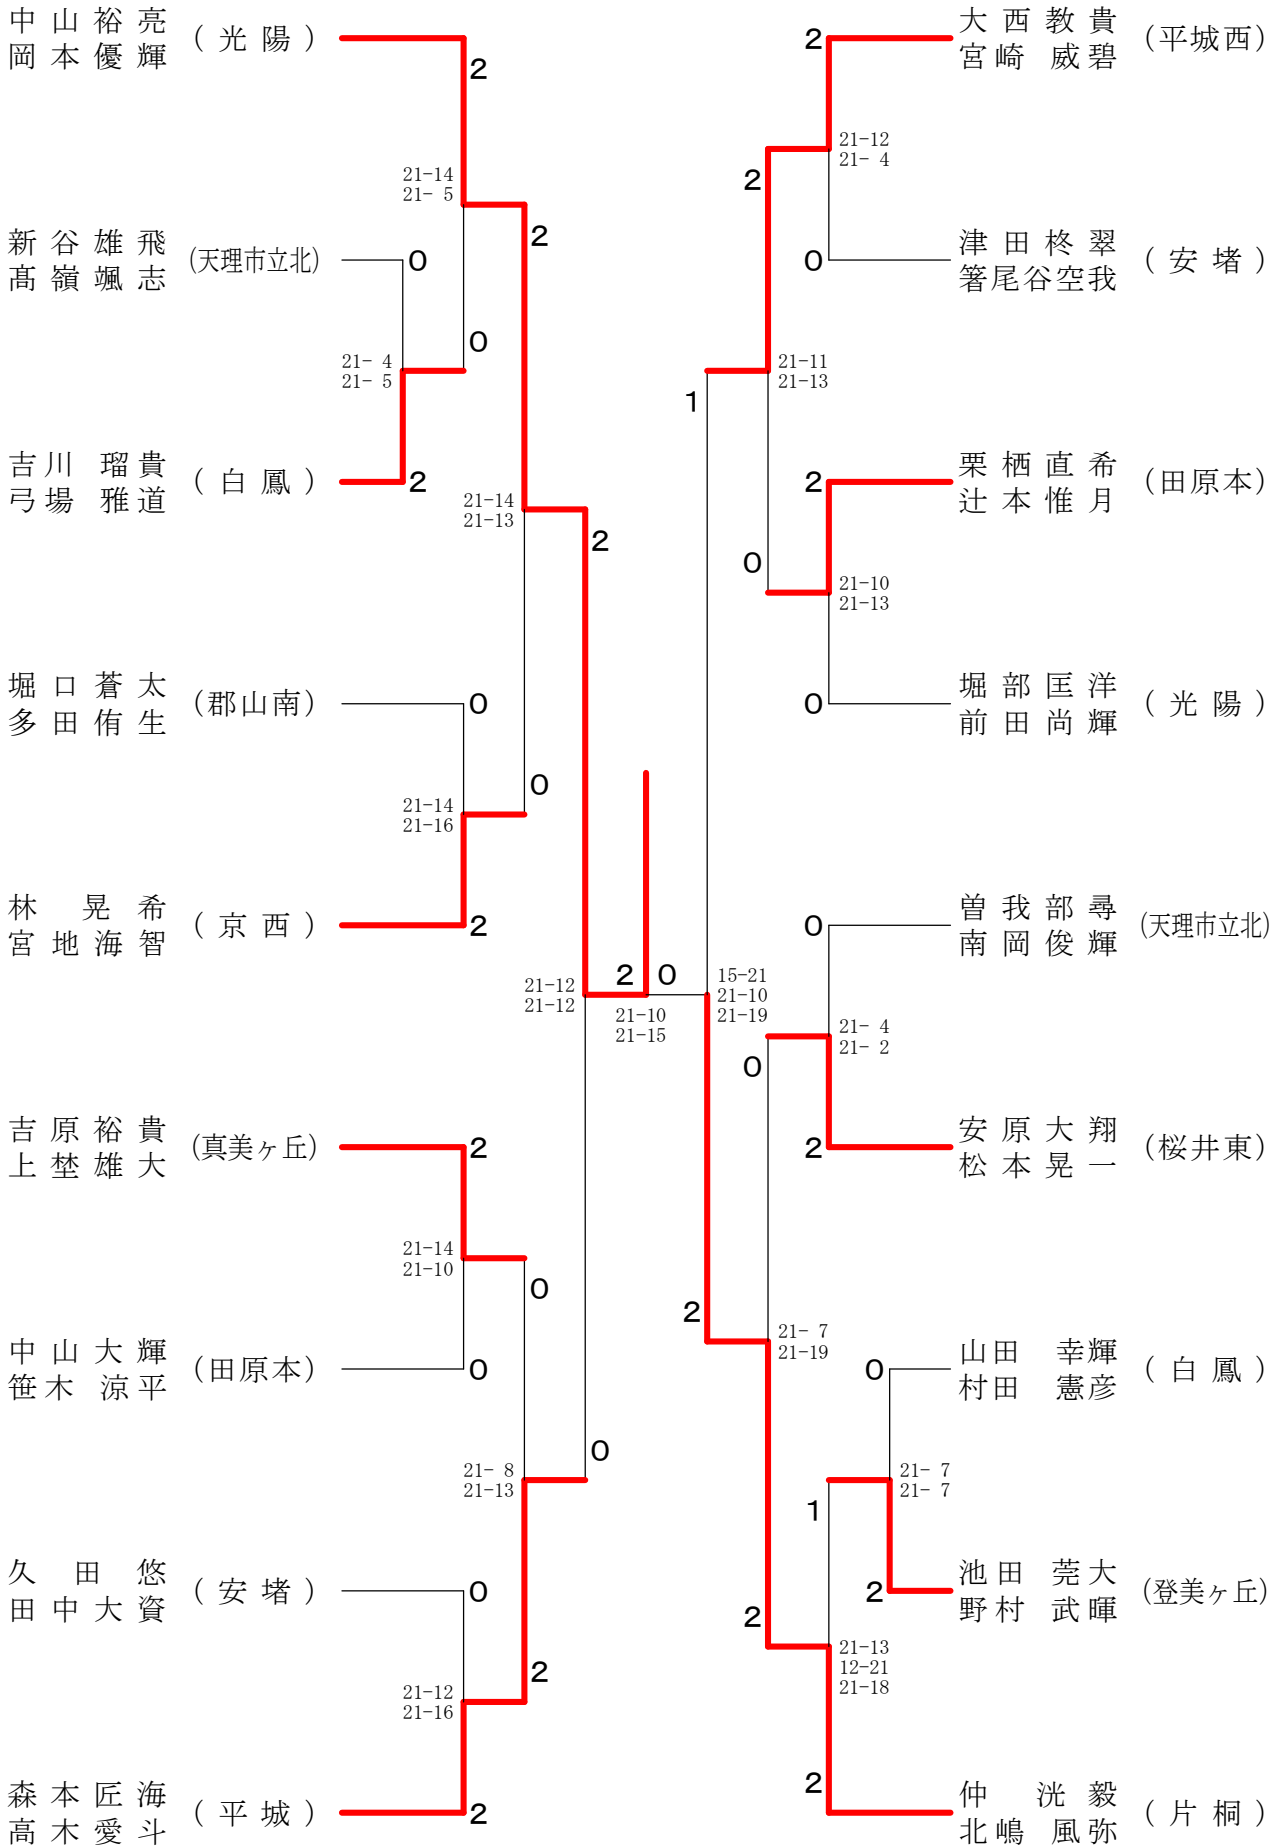

奈良県バドミントン総合体育大会

平成29年7月25日 田原本中央体育館

男子ダブルス

奈良県バドミントン総合体育大会

2017.07.25 田原本中央体育館

【男子ダブルス】

試合	勝者				スコア			敗者			
1回戦	吉川瑠貴	山場雅道	白鳳	2	21-4 21-5	0	新高谷雄飛	川嶺颯志	天理市立北		
1回戦	池田莞大	野村武暉	登美ヶ丘	2	21-7 21-7	0	山村田幸輝	田憲彦	白鳳		
2回戦	中岡山本裕亮	本優輝	光陽	2	21-14 21-5	0	吉川瑠貴	山場雅道	白鳳		
2回戦	林宮晃希	地海智	京西	2	21-14 21-16	0	堀多口蒼太	田侑生	郡山南		
2回戦	吉原裕貴	上埜雄大	真美ヶ丘	2	21-14 21-10	0	中笹山大涼	笹木平	田原本		
2回戦	森高匠愛	高木海斗	平城	2	21-12 21-16	0	久田中大	田悠資	安堵		
2回戦	大宮西教貴	崎威碧	平城西	2	21-12 21-4	0	津箸田柁翠	尾谷空我	安堵		
2回戦	栗辻栖直希	本本惟月	田原本	2	21-10 21-13	0	堀前部匡洋	田尚輝	光陽		
2回戦	安松原本大晃	翔一	桜井東	2	21-4 21-2	0	曾南我部尋	岡俊輝	天理市立北		
2回戦	仲北洸毅	嶋風弥	片桐	2	21-13 12-21 21-18	1	池野田莞大	村武暉	登美ヶ丘		
準々決勝	中岡山本裕亮	本優輝	光陽	2	21-14 21-13	0	林宮晃希	地海智	京西		
準々決勝	森高匠愛	高木海斗	平城	2	21-8 21-13	0	吉原裕貴	上埜雄大	真美ヶ丘		
準々決勝	大宮西教貴	崎威碧	平城西	2	21-11 21-13	0	栗辻栖直希	本本惟月	田原本		
準々決勝	仲北洸毅	嶋風弥	片桐	2	21-7 21-19	0	安松原本大晃	翔一	桜井東		
準決勝	中岡山本裕亮	本優輝	光陽	2	21-12 21-12	0	森高本匠愛	高木海斗	平城		
準決勝	仲北洸毅	嶋風弥	片桐	2	15-21 21-10 21-19	1	大宮西教貴	崎威碧	平城西		
決勝	中岡山本裕亮	本優輝	光陽	2	21-10 21-15	0	仲北洸毅	嶋風弥	片桐		