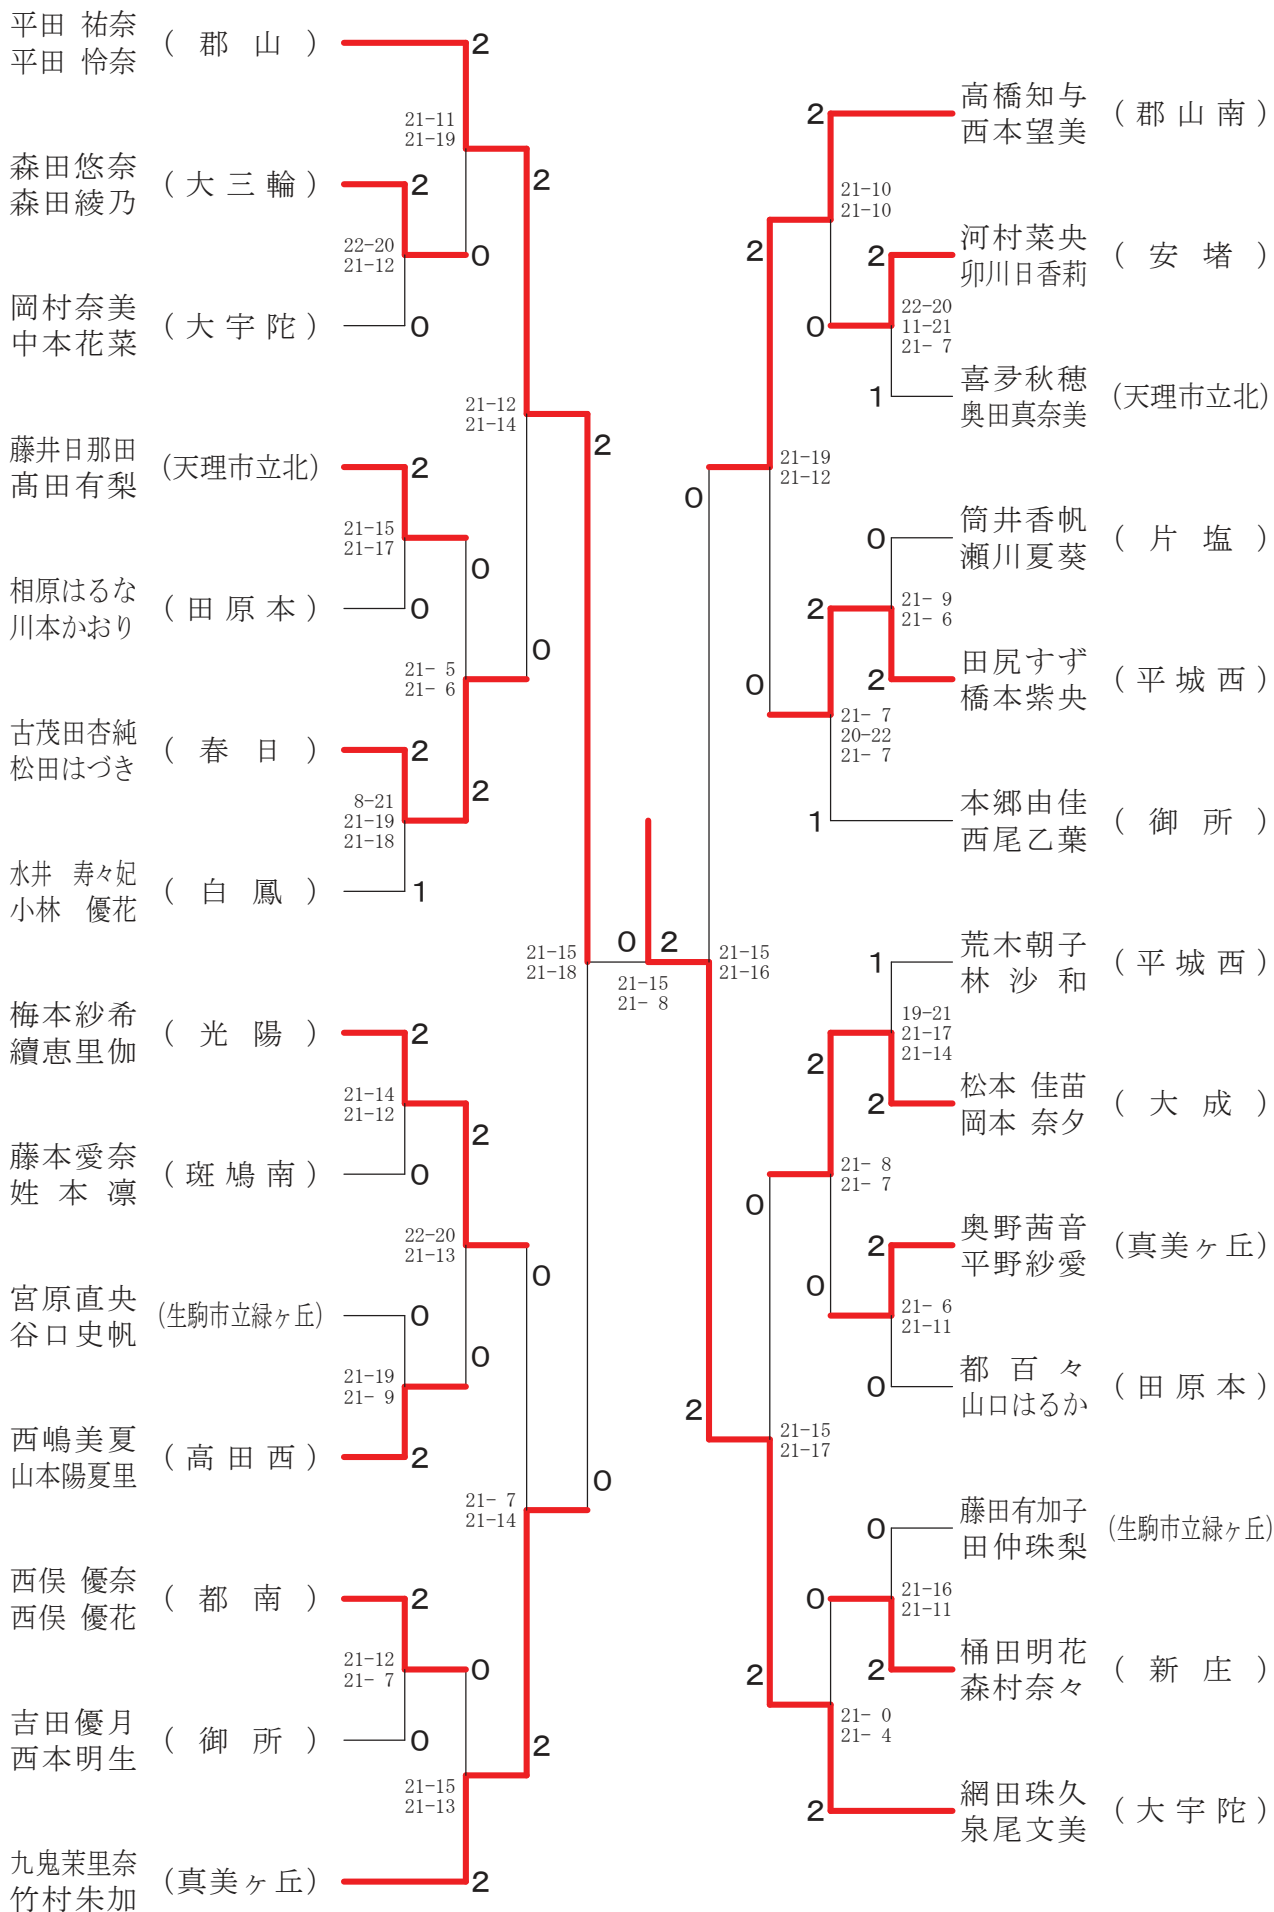

奈良県バドミントン総合体育大会

平成29年7月25日 田原本中央体育館

女子ダブルス