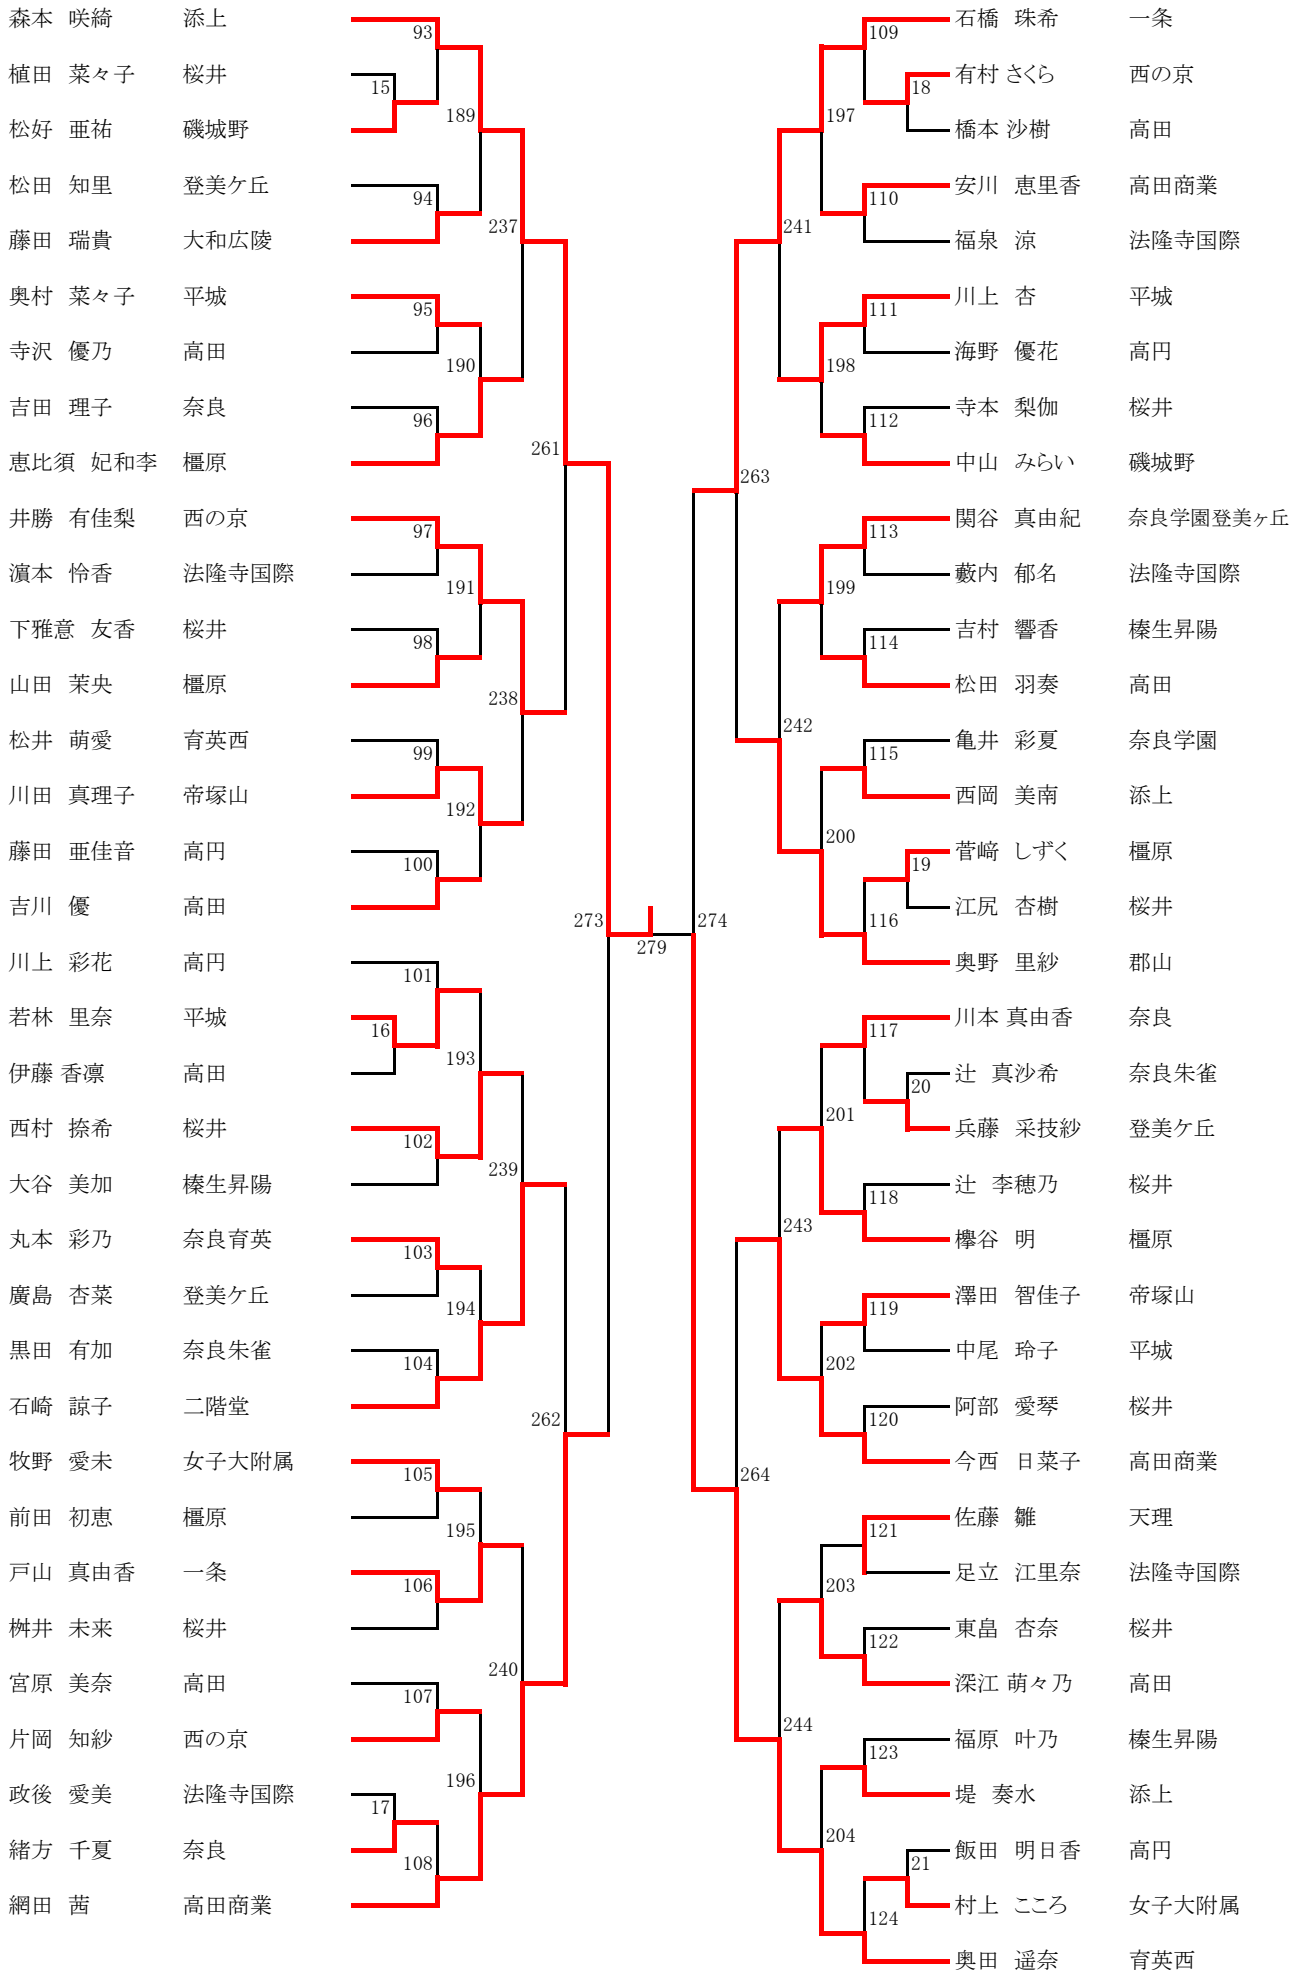

平成28年度 第63回 近畿高等学校バドミントン選手権大会奈良県予選

日時：平成28年8月23・24・27・28日

場所：田原本町中央体育館 県立橿原公苑第一体育館

【男子ダブルス】

藤井 大樹 (奈良大附)	2	2	2	(奈良)	西羅 由伸
前川 裕駿					高塚 光
小高 智哉 (一条)	0	2	2	(奈良大附)	甲部 慈英
中西 翔真					畑野 真輝
木村 勇登 (西の京)	0	2	1	(郡山)	日永 直将
松田 磨洋					大口 陽暉
西林 政樹 (添上)	2	1	1	(奈良大附)	雨郡 脩太
寺田 貴昭					河野 驍

【女子ダブルス】

中西 和佳 (添上)	2	2	2	(西の京)	平岡 陽音
遠藤 桜					清原 歩
井勝 有佳梨 (西の京)	0	2	0	(平城)	新堂 眞子
水谷 葵					中村 萌
中山 鈴菜 (奈良大附)	0	2	1	(添上)	森本 咲綺
荒木 笑					吉田 優花
神山 青生 (高田商業)	2	0	2	(高田商業)	竹下 菜那香
武村 果南					土井 美紀

【男子シングルス】

前川 裕駿 (奈良大附)	2	2	2	(奈良大附)	藤井 大樹
木村 勇登 (西の京)	0	2	1	(西の京)	松田 磨洋
三根 淳史 (奈良朱雀)	0	2	0	(添上)	西林 政樹
福田 幸一 (奈良大附)	2	0	2	(奈良)	西羅 由伸

男子ダブルス (1)

男子ダブルス(2)

男子シングルス (1)

男子シングルス (2)

男子シングルス (3)

男子シングルス (4)

女子ダブルス (1)

女子ダブルス(2)

女子シングルス (1)

女子シングルス(2)

女子シングルス(3)

女子シングルス(4)