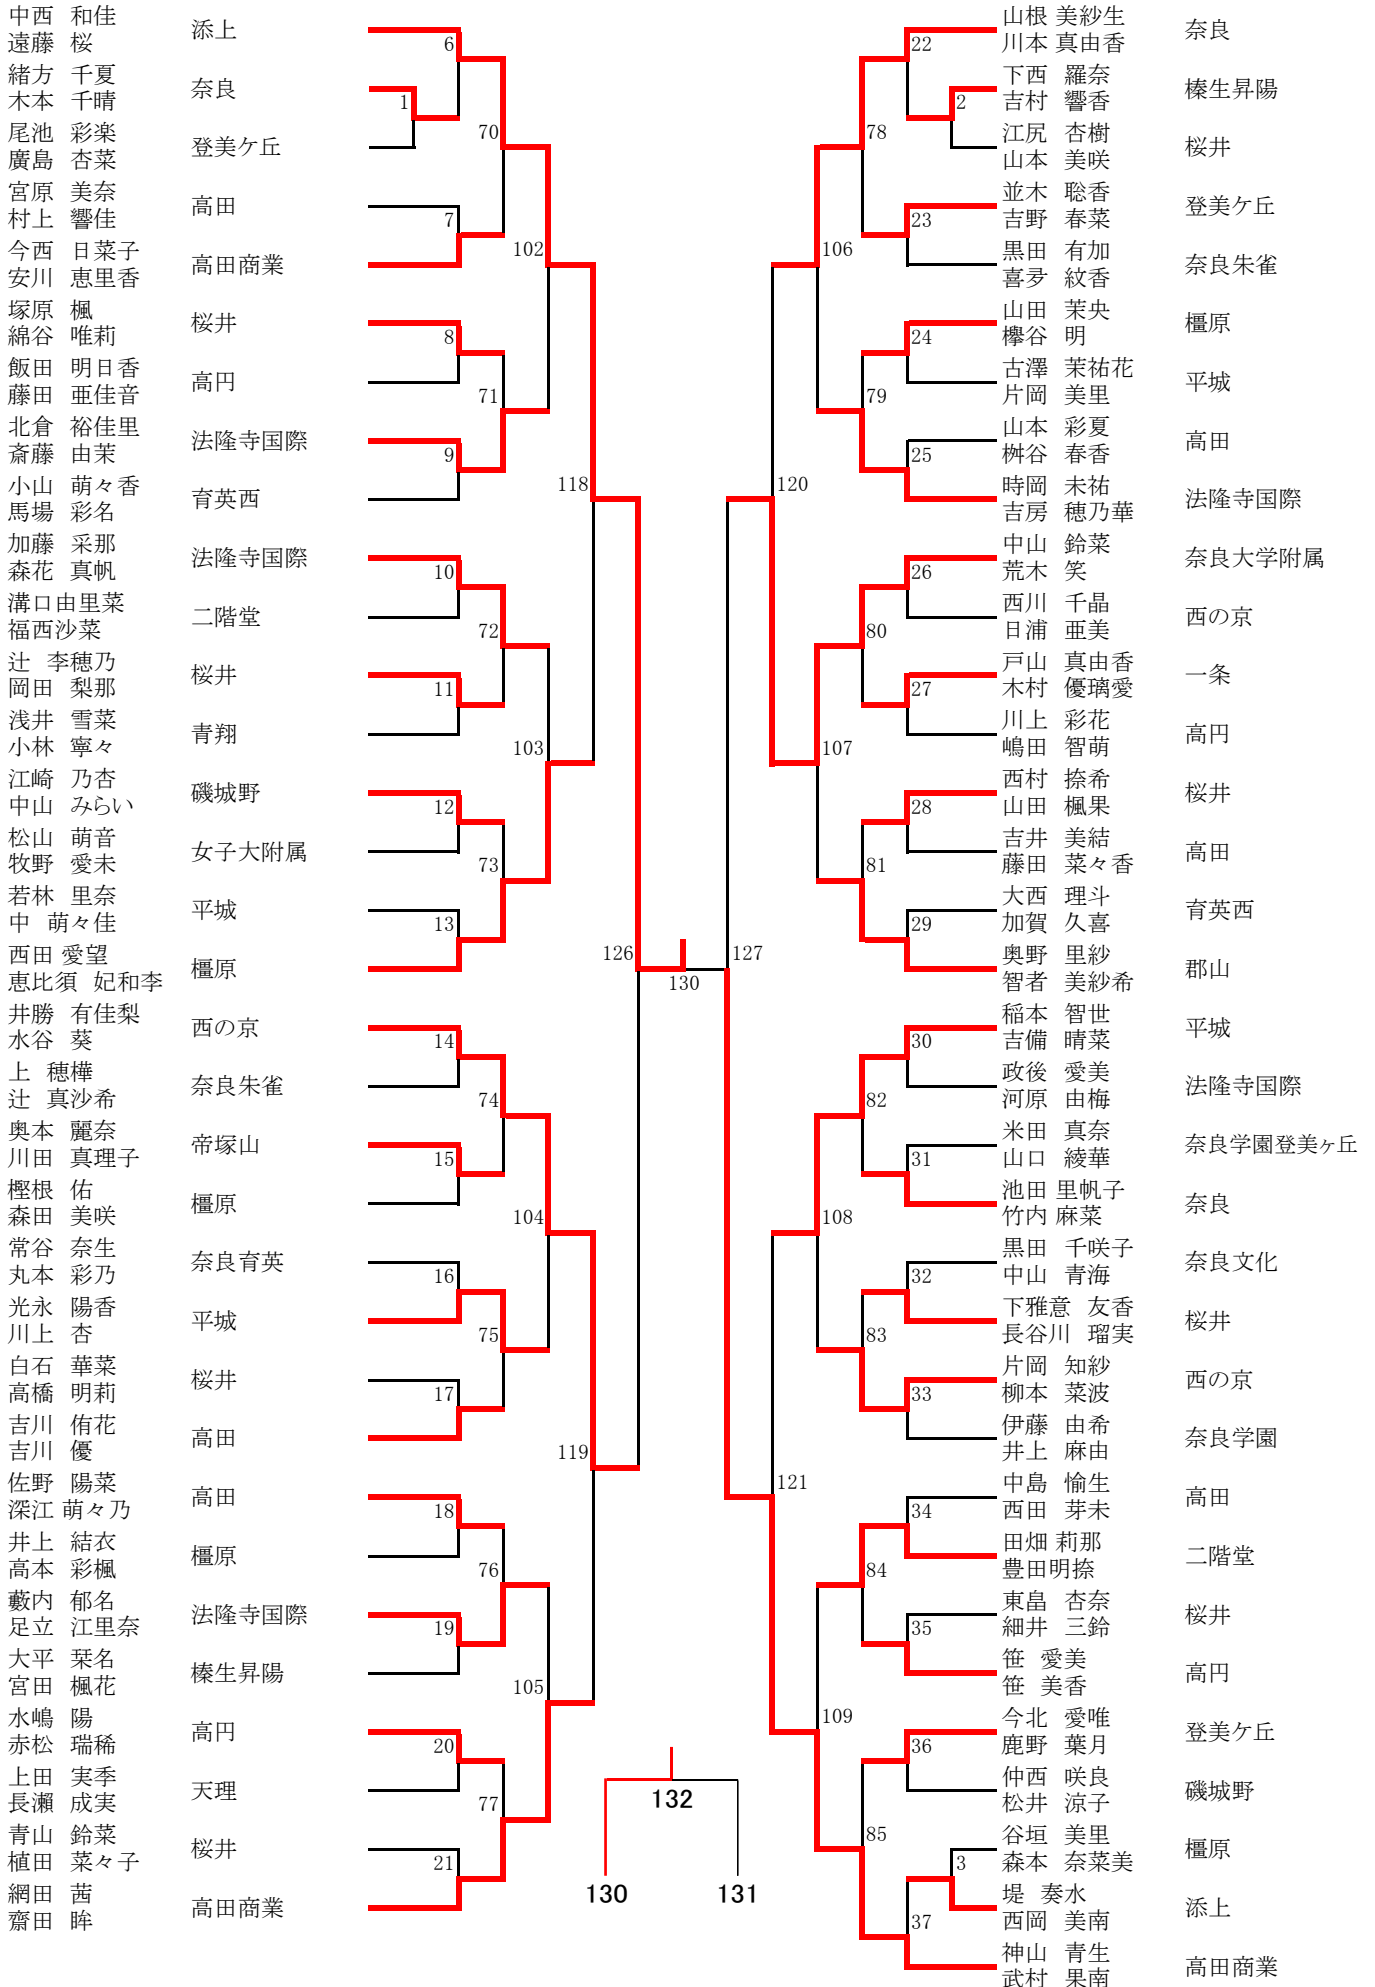

平成28年度 第63回 近畿高等学校バドミントン選手権大会奈良県予選

日時：平成28年8月23・24・27・28日

場所：田原本町中央体育館 県立橿原公苑第一体育館

【男子ダブルス】

藤井 大樹 (奈良大附)	2	2	2	(奈良)	西羅 由伸
前川 裕駿					高塚 光
小高 智哉 (一条)	0	2	2	(奈良大附)	甲部 慈英
中西 翔真					畑野 真輝
木村 勇登 (西の京)	0	2	1	(郡山)	日永 直将
松田 磨洋					大口 陽暉
西林 政樹 (添上)	2	1	1	(奈良大附)	雨郡 脩太
寺田 貴昭					河野 驍

【女子ダブルス】

中西 和佳 (添上)	2	2	2	(西の京)	平岡 陽音
遠藤 桜					清原 歩
井勝 有佳梨 (西の京)	0	2	0	(平城)	新堂 眞子
水谷 葵					中村 萌
中山 鈴菜 (奈良大附)	0	2	1	(添上)	森本 咲綺
荒木 笑					吉田 優花
神山 青生 (高田商業)	2	0	2	(高田商業)	竹下 菜那香
武村 果南					土井 美紀

【男子シングルス】

前川 裕駿 (奈良大附)	2	2	2	(奈良大附)	藤井 大樹
木村 勇登 (西の京)	0	2	1	(西の京)	松田 磨洋
三根 淳史 (奈良朱雀)	0	2	0	(添上)	西林 政樹
福田 幸一 (奈良大附)	2	0	2	(奈良)	西羅 由伸

男子ダブルス (1)

男子ダブルス(2)

男子シングルス (1)

男子シングルス (2)

男子シングルス (3)

男子シングルス (4)

女子ダブルス (1)

女子ダブルス(2)

女子シングルス (1)

女子シングルス(2)

女子シングルス(3)

女子シングルス(4)