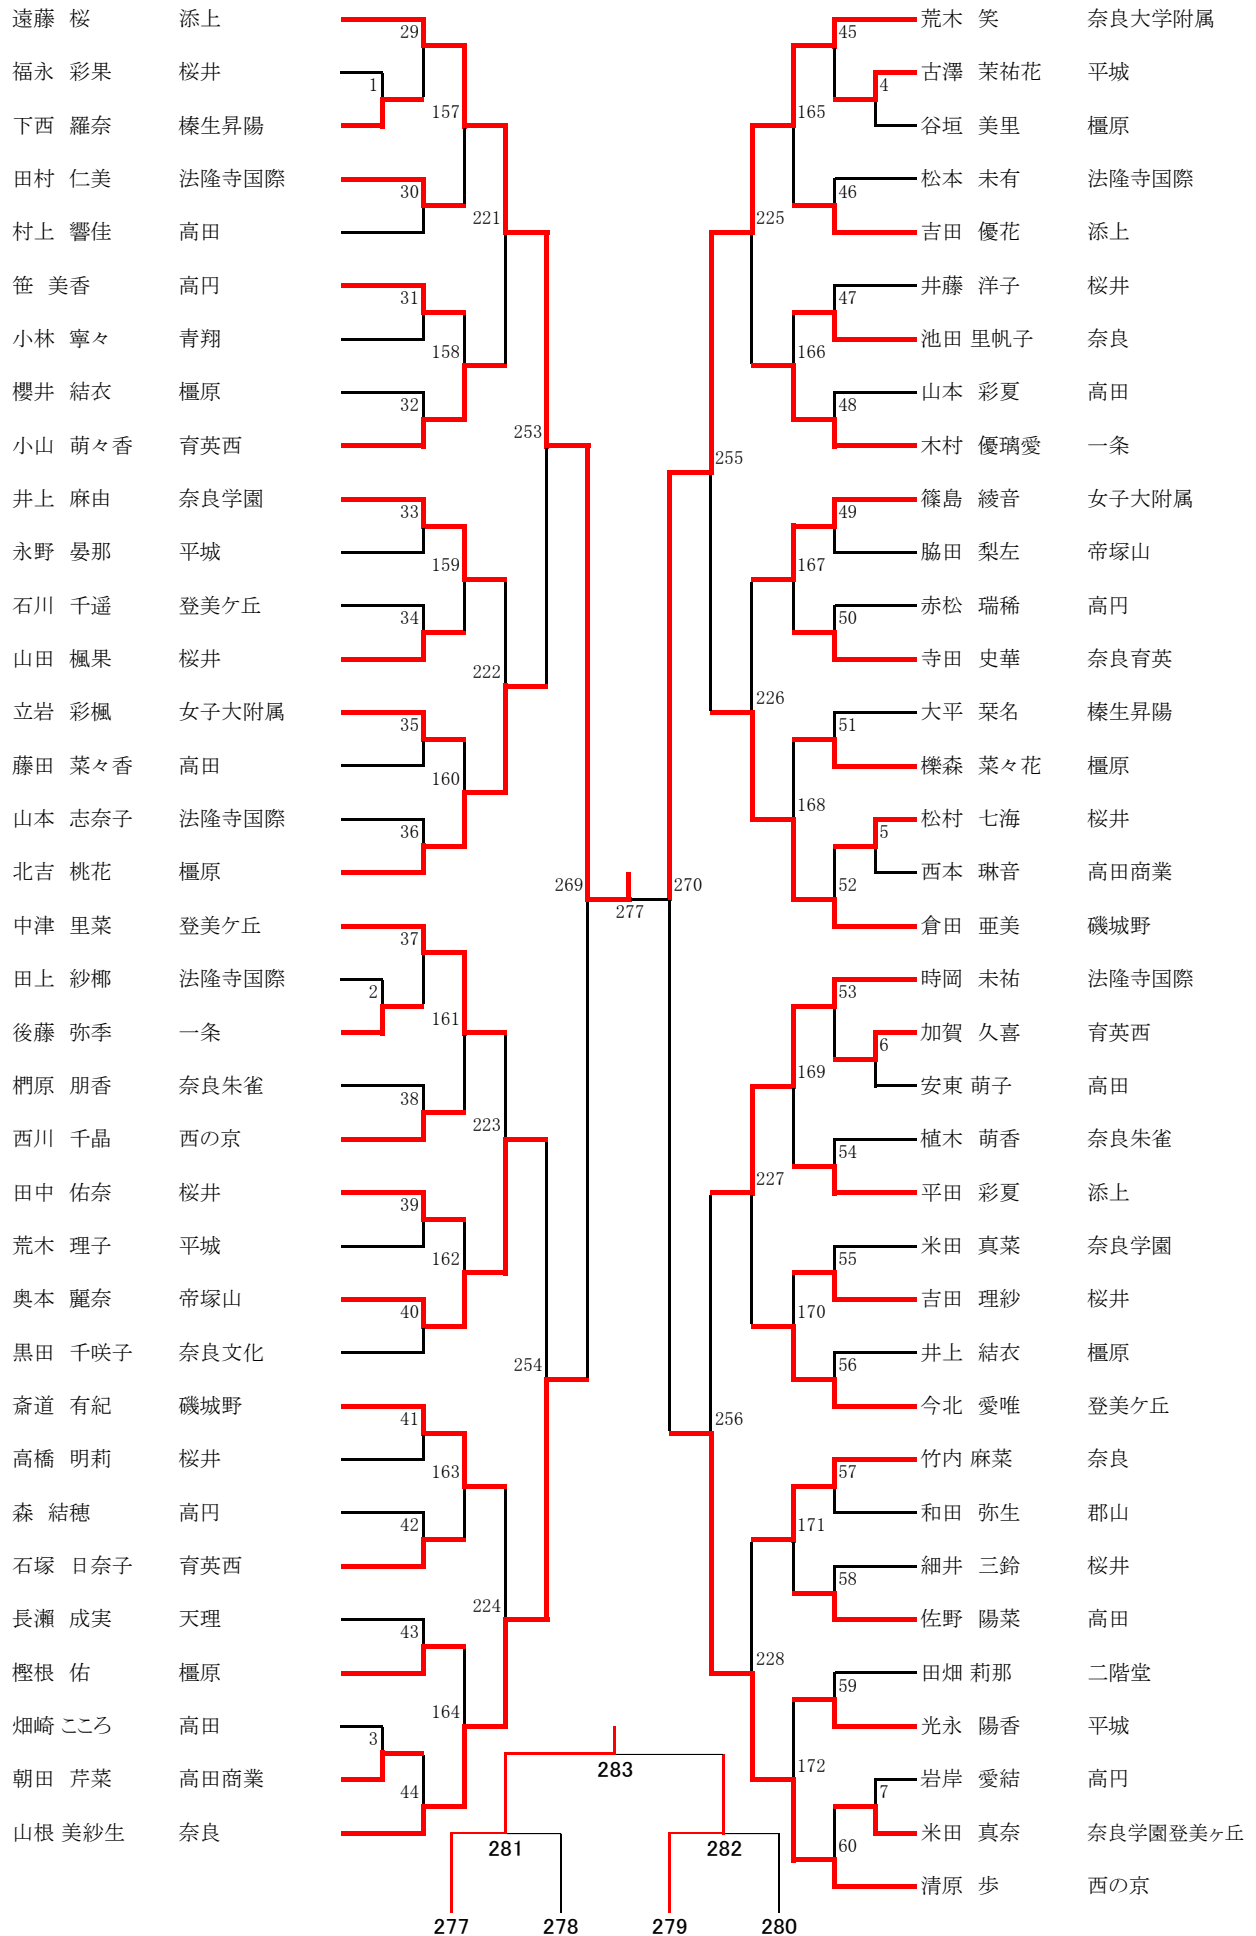

平成28年度 第63回 近畿高等学校バドミントン選手権大会奈良県予選

日時：平成28年8月23・24・27・28日

場所：田原本町中央体育館 県立橿原公苑第一体育館

【男子ダブルス】

藤井 大樹 (奈良大附)	2	2	2	(奈良)	西羅 由伸
前川 裕駿					高塚 光
小高 智哉 (一条)	0	2	2	(奈良大附)	甲部 慈英
中西 翔真					畑野 真輝
木村 勇登 (西の京)	0	2	1	(郡山)	日永 直将
松田 磨洋					大口 陽暉
西林 政樹 (添上)	2	1	1	(奈良大附)	雨郡 脩太
寺田 貴昭					河野 驍

【女子ダブルス】

中西 和佳 (添上)	2	2	2	(西の京)	平岡 陽音
遠藤 桜					清原 歩
井勝 有佳梨 (西の京)	0	2	0	(平城)	新堂 眞子
水谷 葵					中村 萌
中山 鈴菜 (奈良大附)	0	2	1	(添上)	森本 咲綺
荒木 笑					吉田 優花
神山 青生 (高田商業)	2	0	2	(高田商業)	竹下 菜那香
武村 果南					土井 美紀

【男子シングルス】

前川 裕駿 (奈良大附)	2	2	2	(奈良大附)	藤井 大樹
木村 勇登 (西の京)	0	2	1	(西の京)	松田 磨洋
三根 淳史 (奈良朱雀)	0	2	0	(添上)	西林 政樹
福田 幸一 (奈良大附)	2	0	2	(奈良)	西羅 由伸

男子ダブルス (1)

男子ダブルス(2)

男子シングルス (1)

男子シングルス (2)

男子シングルス (3)

男子シングルス (4)

女子ダブルス (1)

女子ダブルス(2)

女子シングルス (1)

女子シングルス(2)

女子シングルス(3)

女子シングルス(4)