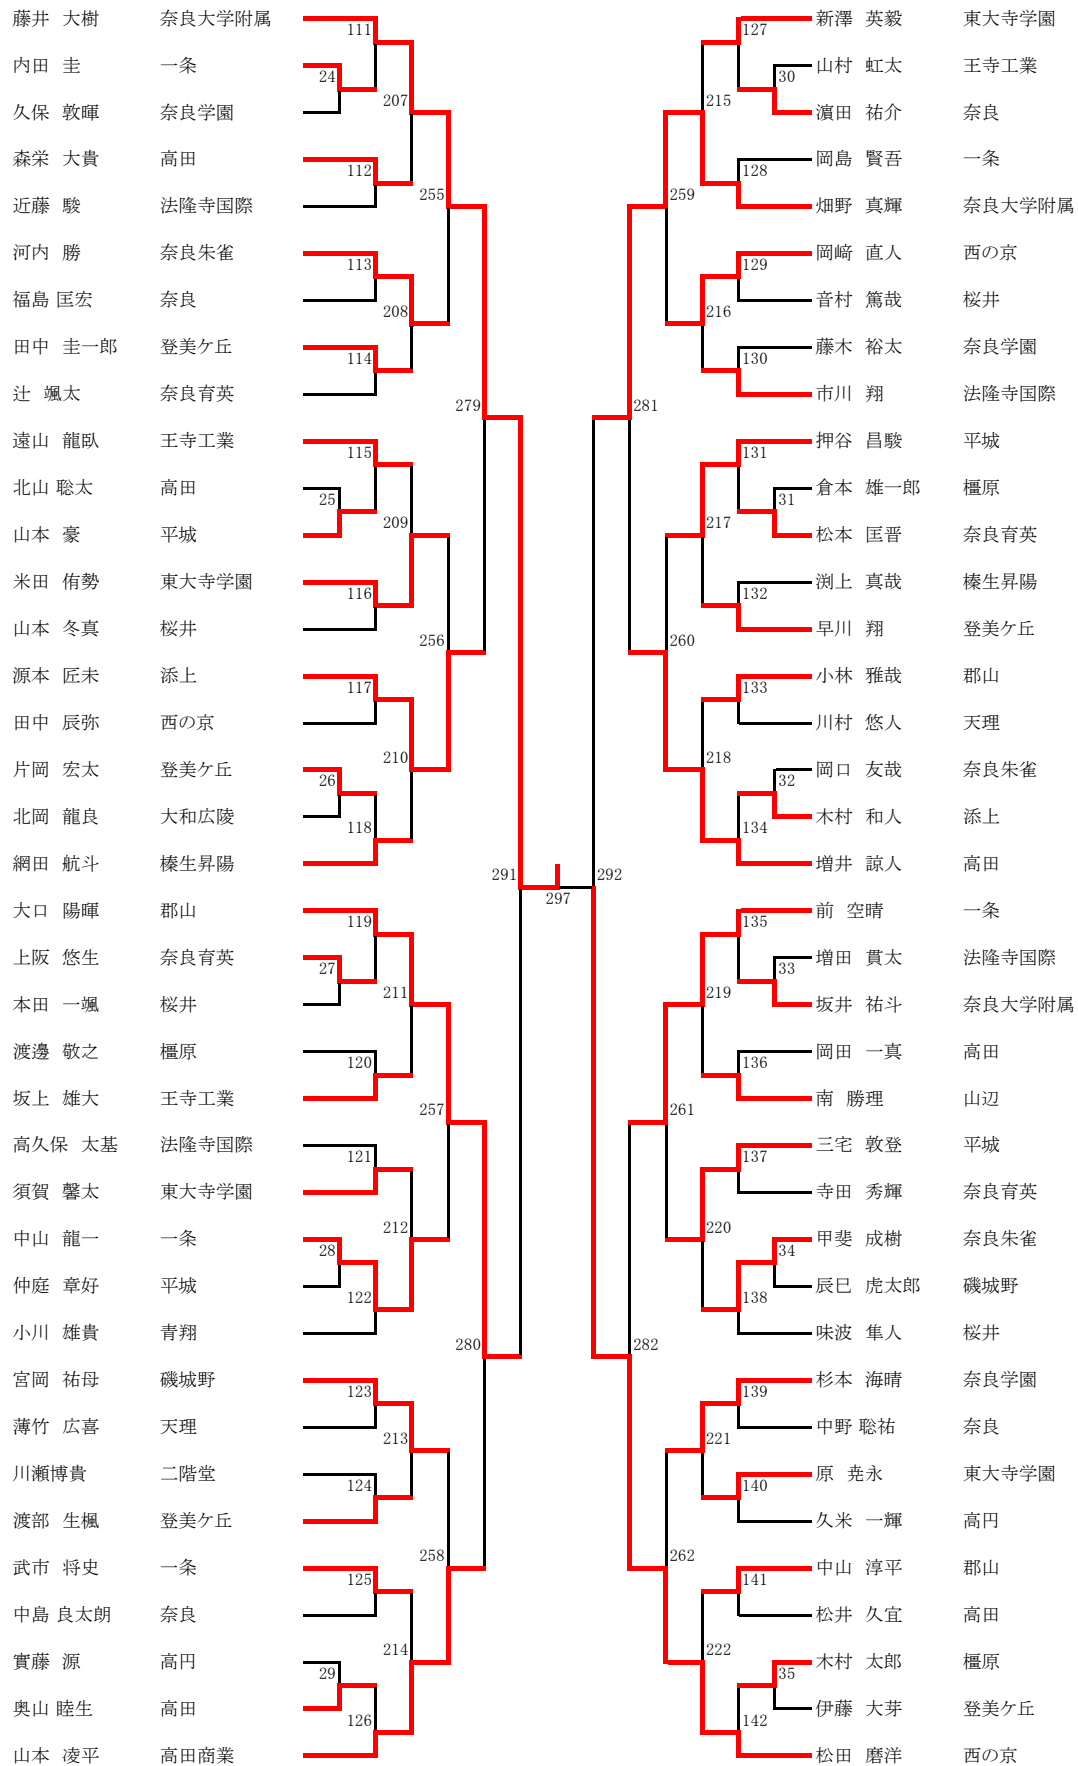

平成28年度 第63回 近畿高等学校バドミントン選手権大会奈良県予選

日時：平成28年8月23・24・27・28日

場所：田原本町中央体育館 県立橿原公苑第一体育館

【男子ダブルス】

藤井 大樹 (奈良大附)	2	2	2	(奈良)	西羅 由伸
前川 裕駿					高塚 光
小高 智哉 (一条)	0	2	2	(奈良大附)	甲部 慈英
中西 翔真					畑野 真輝
木村 勇登 (西の京)	0	2	1	(郡山)	日永 直将
松田 磨洋					大口 陽暉
西林 政樹 (添上)	2	1	1	(奈良大附)	雨郡 脩太
寺田 貴昭					河野 驍

【女子ダブルス】

中西 和佳 (添上)	2	2	2	(西の京)	平岡 陽音
遠藤 桜					清原 歩
井勝 有佳梨 (西の京)	0	2	0	(平城)	新堂 眞子
水谷 葵					中村 萌
中山 鈴菜 (奈良大附)	0	2	1	(添上)	森本 咲綺
荒木 笑					吉田 優花
神山 青生 (高田商業)	2	0	2	(高田商業)	竹下 菜那香
武村 果南					土井 美紀

【男子シングルス】

前川 裕駿 (奈良大附)	2	2	2	(奈良大附)	藤井 大樹
木村 勇登 (西の京)	0	2	1	(西の京)	松田 磨洋
三根 淳史 (奈良朱雀)	0	2	0	(添上)	西林 政樹
福田 幸一 (奈良大附)	2	0	2	(奈良)	西羅 由伸

男子ダブルス (1)

男子ダブルス(2)

男子シングルス (1)

男子シングルス (2)

男子シングルス (3)

男子シングルス (4)

女子ダブルス (1)

女子ダブルス(2)

女子シングルス (1)

女子シングルス(2)

女子シングルス(3)

女子シングルス(4)