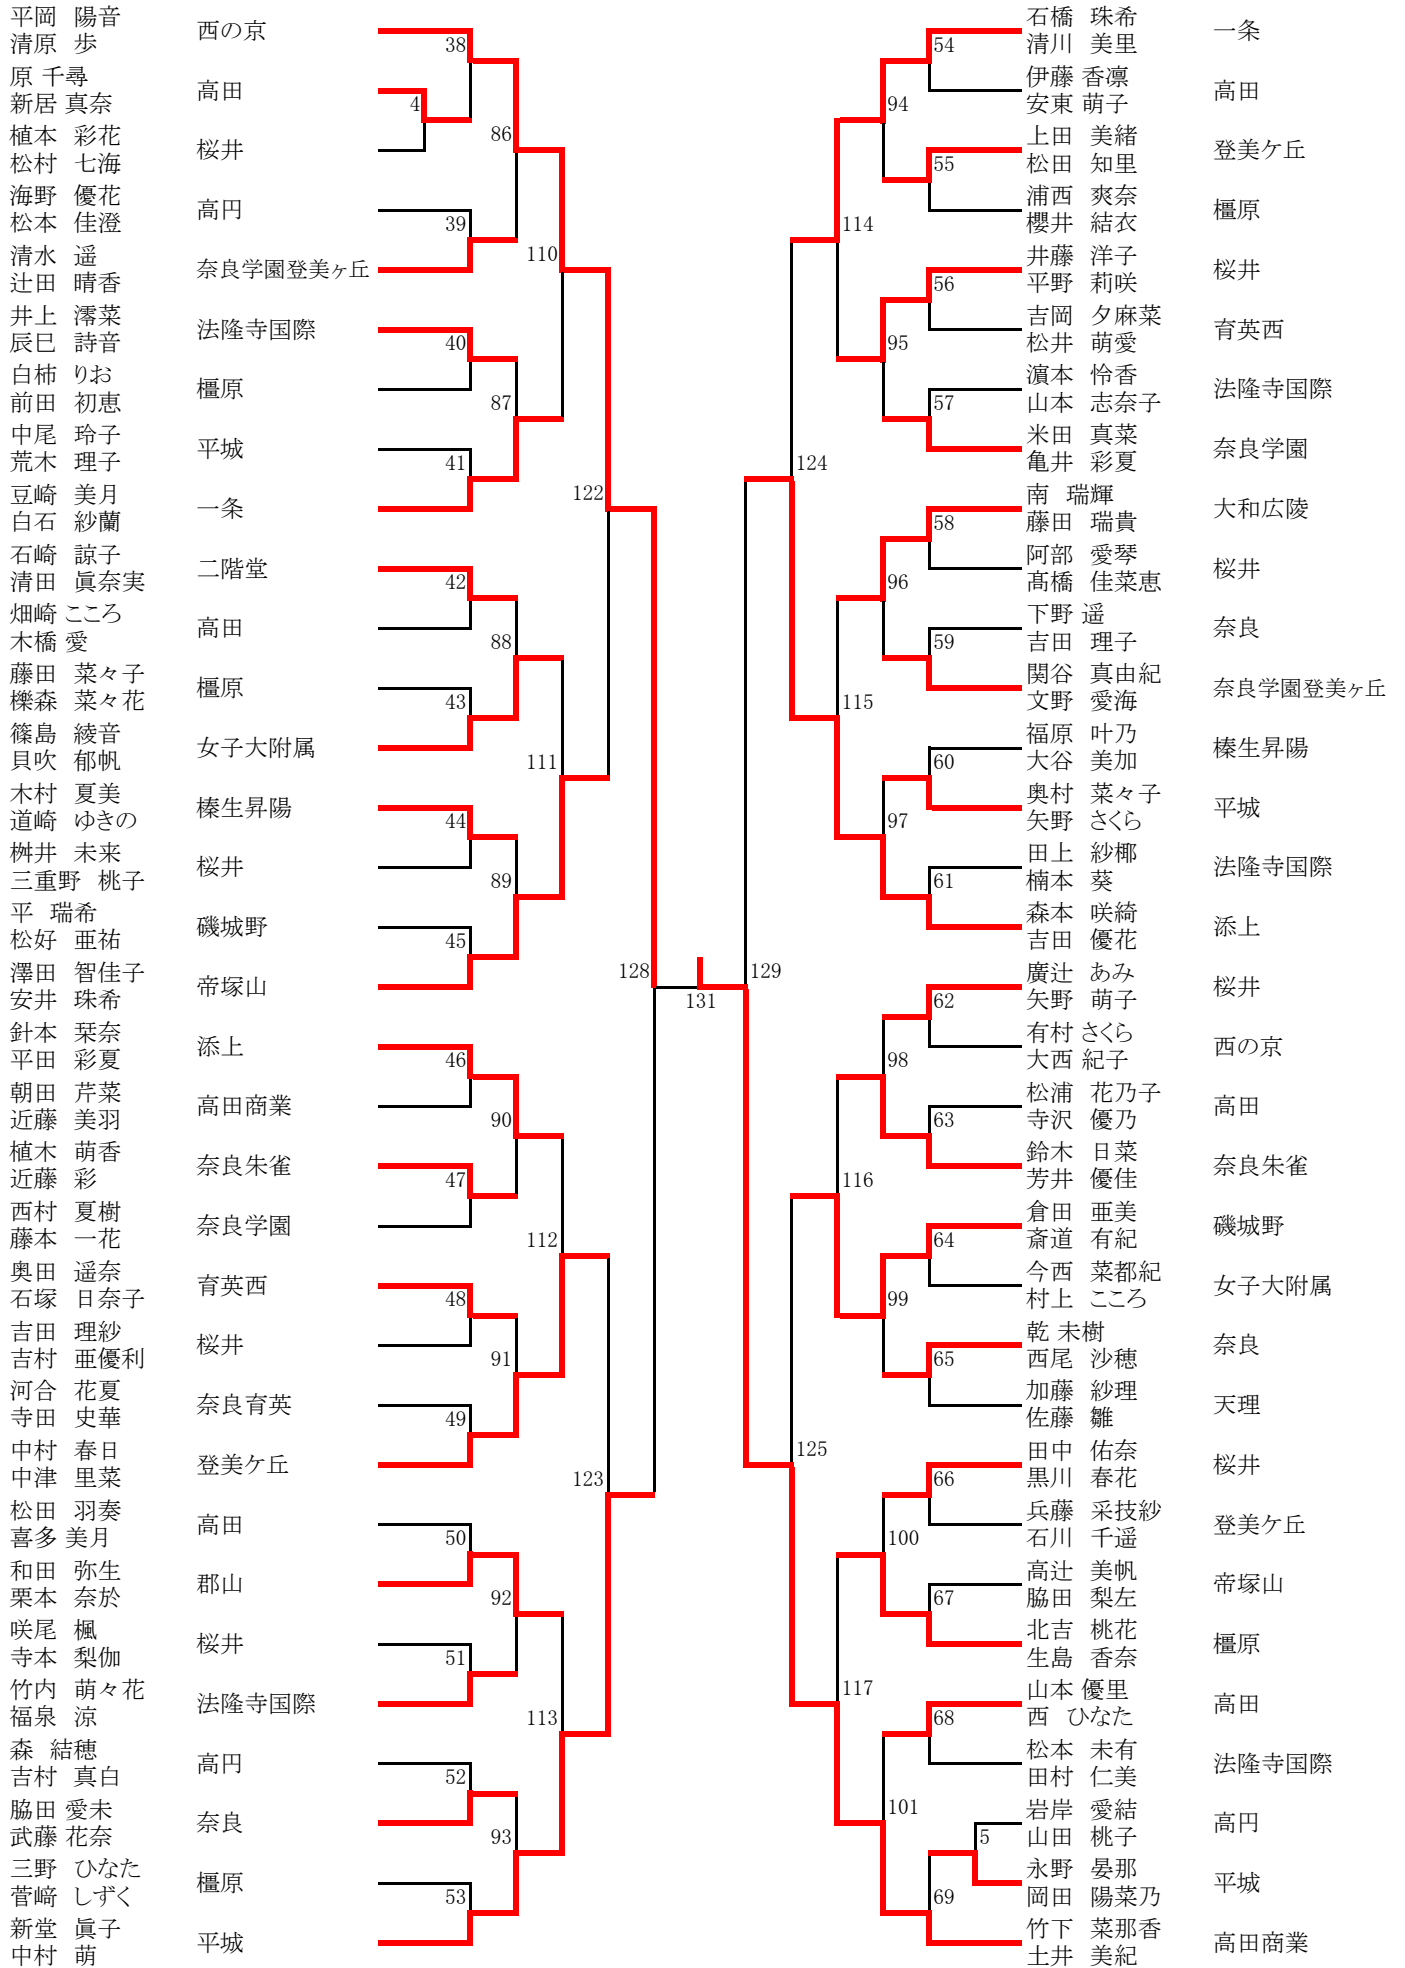

平成28年度 第63回 近畿高等学校バドミントン選手権大会奈良県予選

日時：平成28年8月23・24・27・28日

場所：田原本町中央体育館 県立橿原公苑第一体育館

【男子ダブルス】

藤井 大樹 (奈良大附)	2	2	2	(奈良)	西羅 由伸
前川 裕駿					高塚 光
小高 智哉 (一条)	0	2	2	(奈良大附)	甲部 慈英
中西 翔真					畑野 真輝
木村 勇登 (西の京)	0	2	1	(郡山)	日永 直将
松田 磨洋					大口 陽暉
西林 政樹 (添上)	2	1	1	(奈良大附)	雨郡 脩太
寺田 貴昭					河野 驍

【女子ダブルス】

中西 和佳 (添上)	2	2	2	(西の京)	平岡 陽音
遠藤 桜					清原 歩
井勝 有佳梨 (西の京)	0	2	0	(平城)	新堂 眞子
水谷 葵					中村 萌
中山 鈴菜 (奈良大附)	0	2	1	(添上)	森本 咲綺
荒木 笑					吉田 優花
神山 青生 (高田商業)	2	0	2	(高田商業)	竹下 菜那香
武村 果南					土井 美紀

【男子シングルス】

前川 裕駿 (奈良大附)	2	2	2	(奈良大附)	藤井 大樹
木村 勇登 (西の京)	0	2	1	(西の京)	松田 磨洋
三根 淳史 (奈良朱雀)	0	2	0	(添上)	西林 政樹
福田 幸一 (奈良大附)	2	0	2	(奈良)	西羅 由伸

男子ダブルス (1)

男子ダブルス(2)

男子シングルス (1)

男子シングルス (2)

男子シングルス (3)

男子シングルス (4)

女子ダブルス (1)

女子ダブルス(2)

女子シングルス (1)

女子シングルス(2)

女子シングルス(3)

女子シングルス(4)